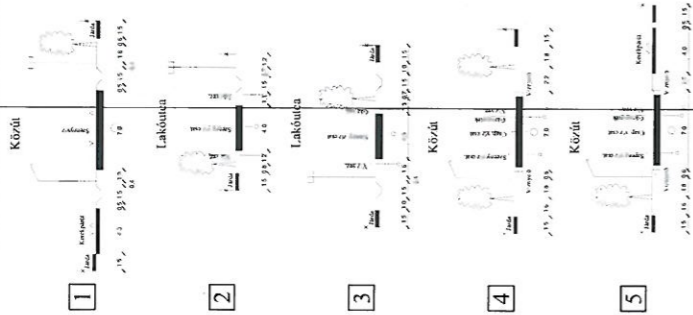

KÖRÖM

TELEPÜLÉSRENDEZÉSI TERV
SZABÁLYOZÁSI TERV

M = 1 : 2000
BELTERÜLET
(beépítésre szánt terület)

TERVEZETT ÚTMINTASZELVÉNYEK